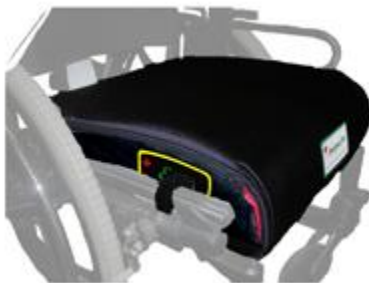

## Composition

- Accueille tout coussin Vision et tout rembourrage pour siège
- Le rembourrage pour siège est collé au fond du coussin sélectionné
- Insérés dans les housses DryN'Cool
- Composé de matériaux naturels et résistants aux déformations

## Avantages & Applications

- Élimine l'effet hamac créé lorsque le tissu du siège se détend
- Procure un soutien pour un meilleur positionnement
- Le rembourrage du siège ne peut pas être retiré/déplacé puisqu'il est collé au coussin
- Maximise la surface disponible pour l'utilisateur
- Maintient la surface du siège nivelée
- Assure la longévité du produit

## Taille Universelle

- S'accommode aux traverses du fauteuil roulant
- Les attaches s'ajustent aux rails du fauteuil roulant
- Assure la facilité d'utilisation pour l'utilisateur et le fournisseur de soins de santé

## Système d'Une Pièce

Comprend:

- Le coussin sélectionné
- L'insert universel attaché
- 4 attaches