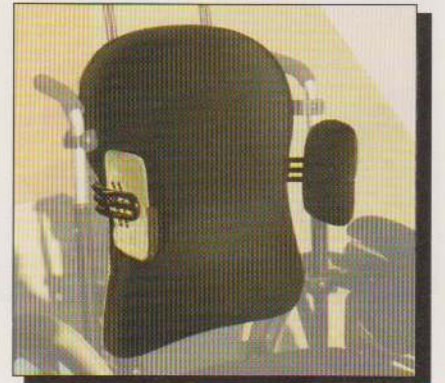

### وسادة لينة جدا لتخفيف الضغط VerySOFT Superb Pressure Relief Cushion

- مزودة بثلاثة طبقات من الزبد اللين لتوفير أقصى درجات الراحة
- مزودة بغطاء داخلي وغطاء خارجي DRY N COOL
- الأنسياب العميق يوفر المقدرة على تثبيت وضع الجلوس
- مزودة بنوعية ممتازة من الزبد للمحافظة على الراحة المستمرة في الجلوس
- متوفرة بأحجام قياسية ومقاييس حسب الطلب

### وسادات فخمة لتخفيف الضغط VIP Pressure Relief Cushions

- محشوة بزبد ذو مرونة عالية مصمم لتحسين الثبات في وضع الجلوس
- تصميم انسيابي ممتاز يساعد على اتخاذ الوضع المناسب
- زبد ممتاز يوفر المزيد من الراحة
- غطاءان DRY N COOL مزودان بخصائص تمنع الانزلاق
- وسادة المقعد تحد من ارتفاع المقعد عن مستوى الأرض مع توفير مزايا الراحة القصوى
- مشابك تتكيف ذاتيا مع حواجز المقعد الدائرية و المربعة وذات الأقطار المختلفة
- متوفرة بأحجام قياسية وحسب الطلب

### وسادات الراحة (فايتل وسوبر فايتل) VITAL / SUPER VITAL Comfort Cushions

- محشوة بزبد مقولب. بطانة مزدوجة. مرونة عالية
- سطح ناعم مريح ذو قاعدة صلبة لمنع تمزق المقعد
- التصميم الانسيابي يحسن الثبات في اتخاذ وضع الجلوس المطلوب
- خفيفة الوزن ولا تحتاج الى صيانة
- وسادات ومقاعد سوبر فايتل المتحركة مزودة بغطائين
- توفر كافة مميزات VITAL بينما يتم تخفيض ارتفاع المقعد
- متوفرة بأحجام قياسية وحسب الطلب

### مساند (فاكتور) للرأس والعنق VECTOR Head-N-Neck

- تصميم مزدوج الانسياب يحتضن الرأس والعنق
- مبطن بزبد مريح و ناعم ويتكيف مع المستخدم
- ضبط عامودي واقفي وللزوايا يتم في حركة واحدة
- يمكن تحريك الوسادة يمينا او يسارا حول رأس المستخدم للحصول على الوضع المناسب
- غطاء خارجي يمكن غسله
- متوفر بأحجام ومواد مختلفة حسب الطلب